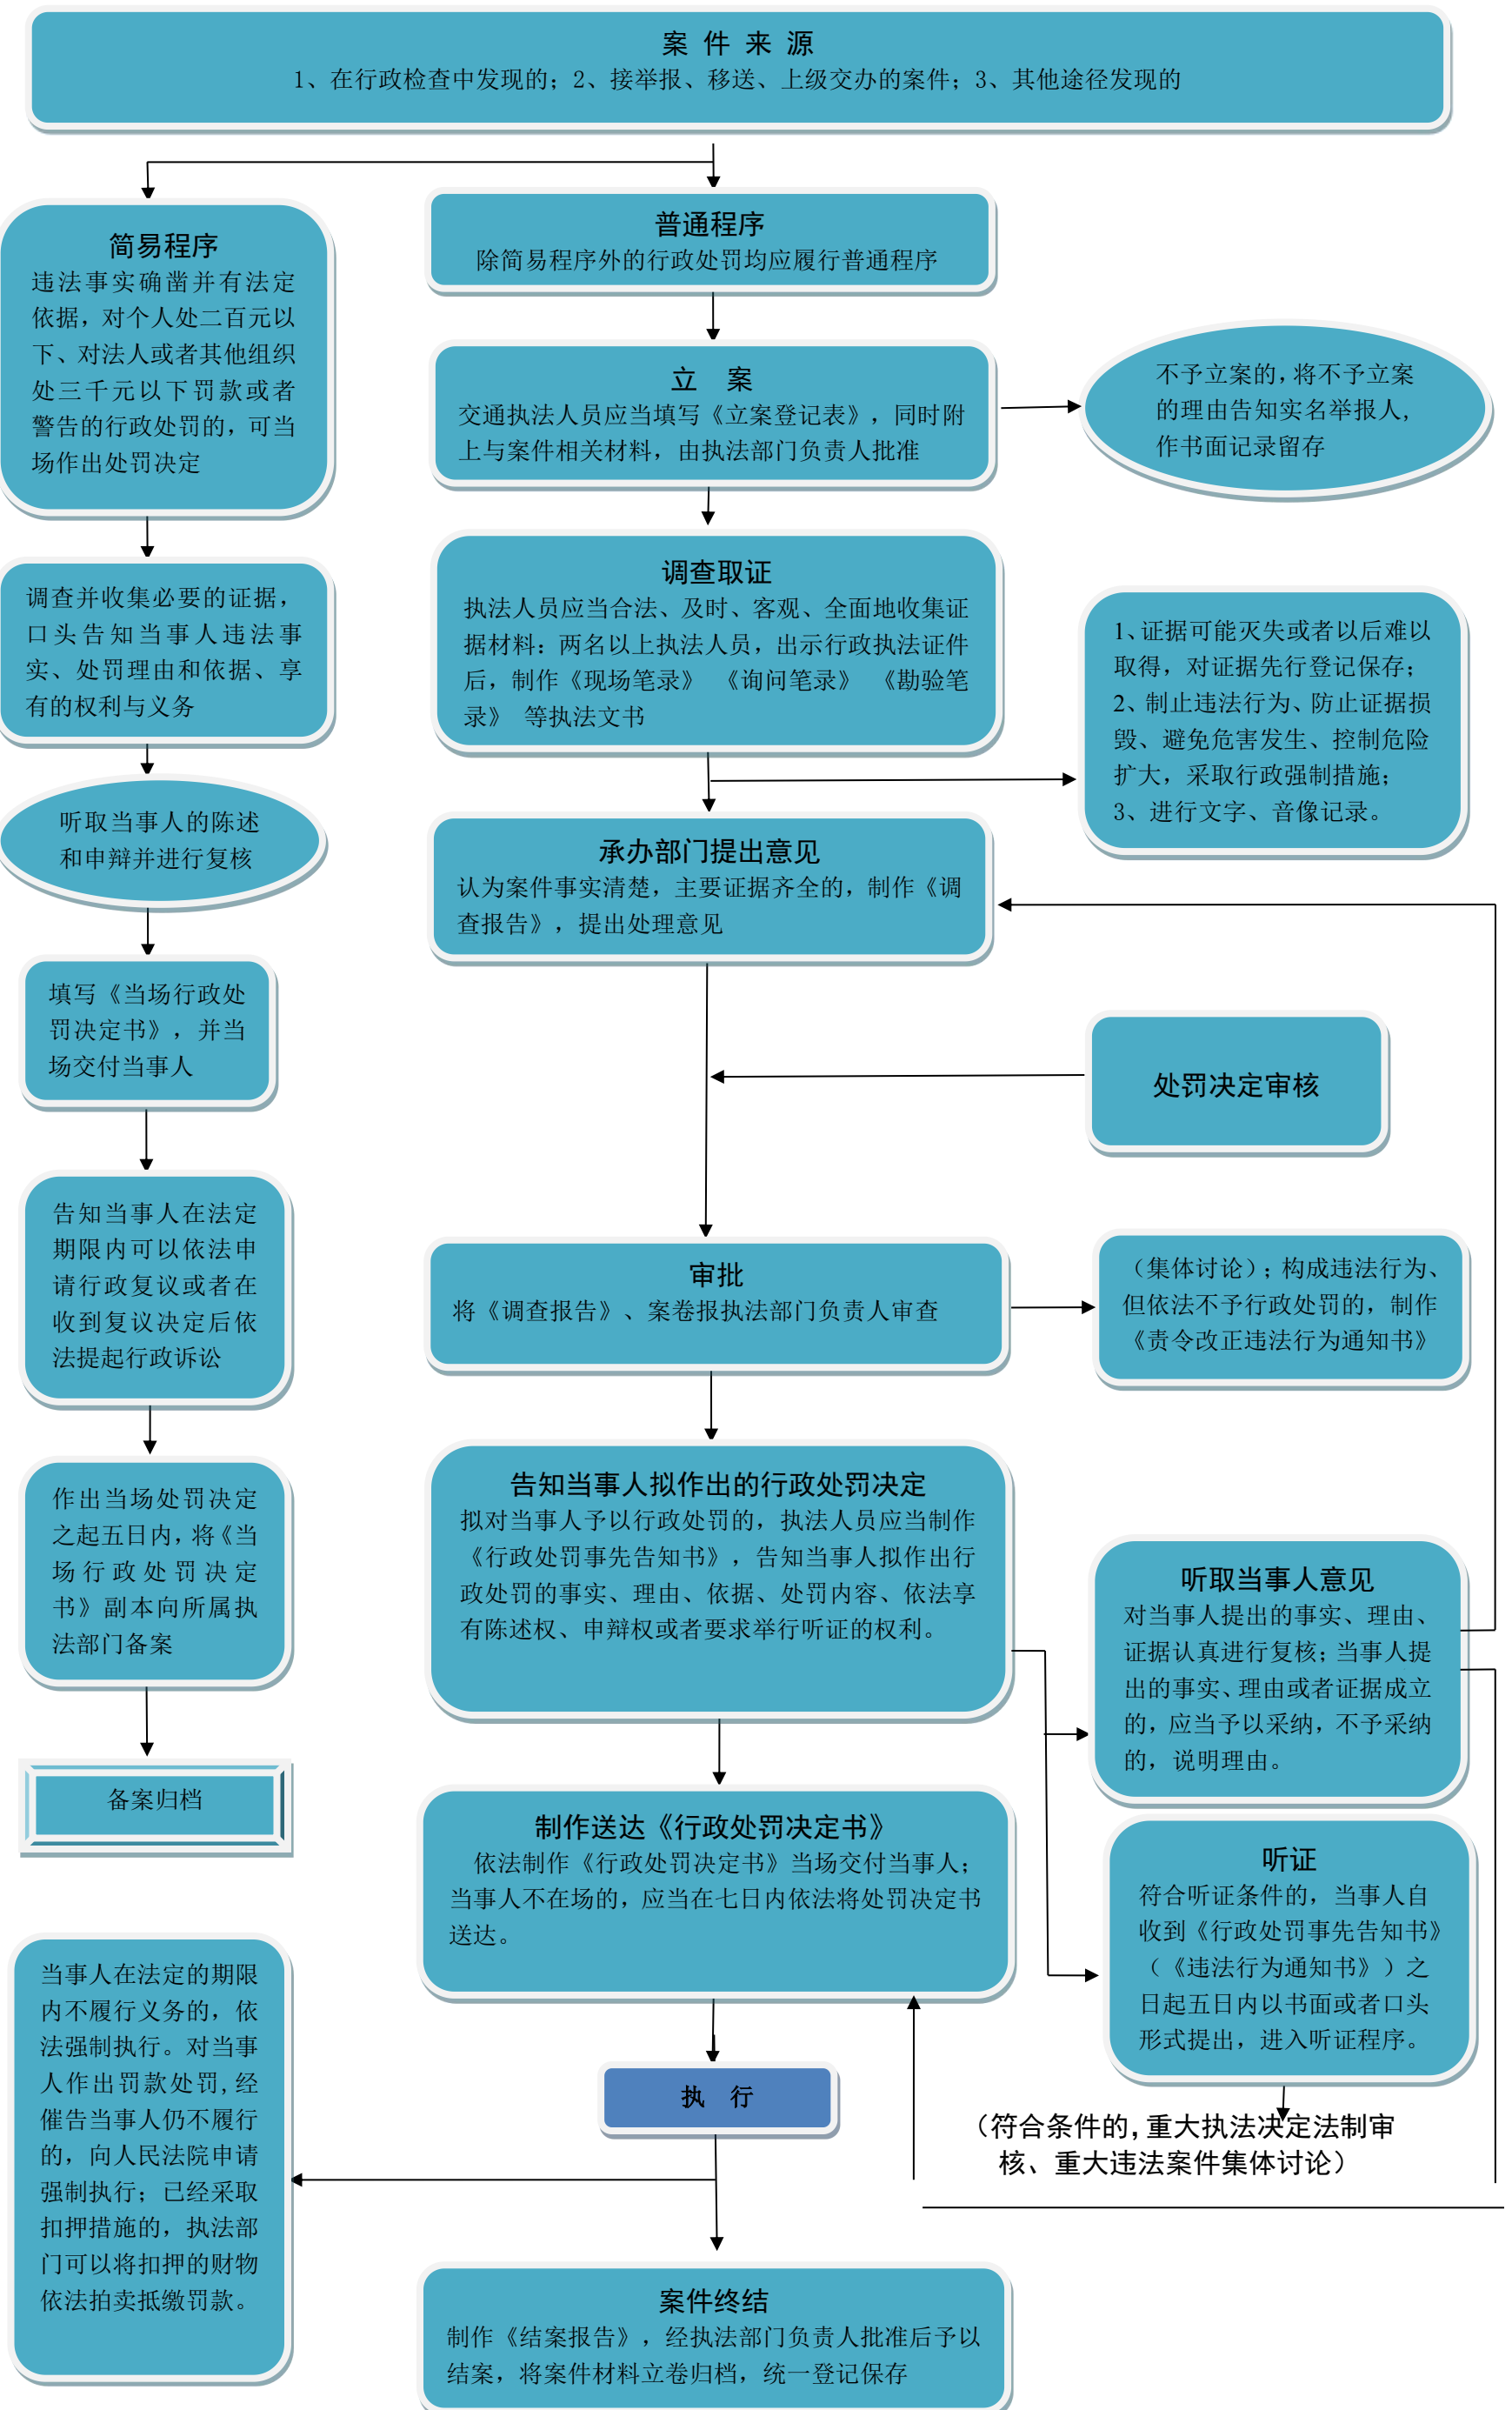

菏泽市牡丹区交通运输局行政处罚程序流程图

菏泽市牡丹区交通运输局行政强制措施流程图

交通运输行政强制执行流程图

⋮

|

行政执法检查流程图