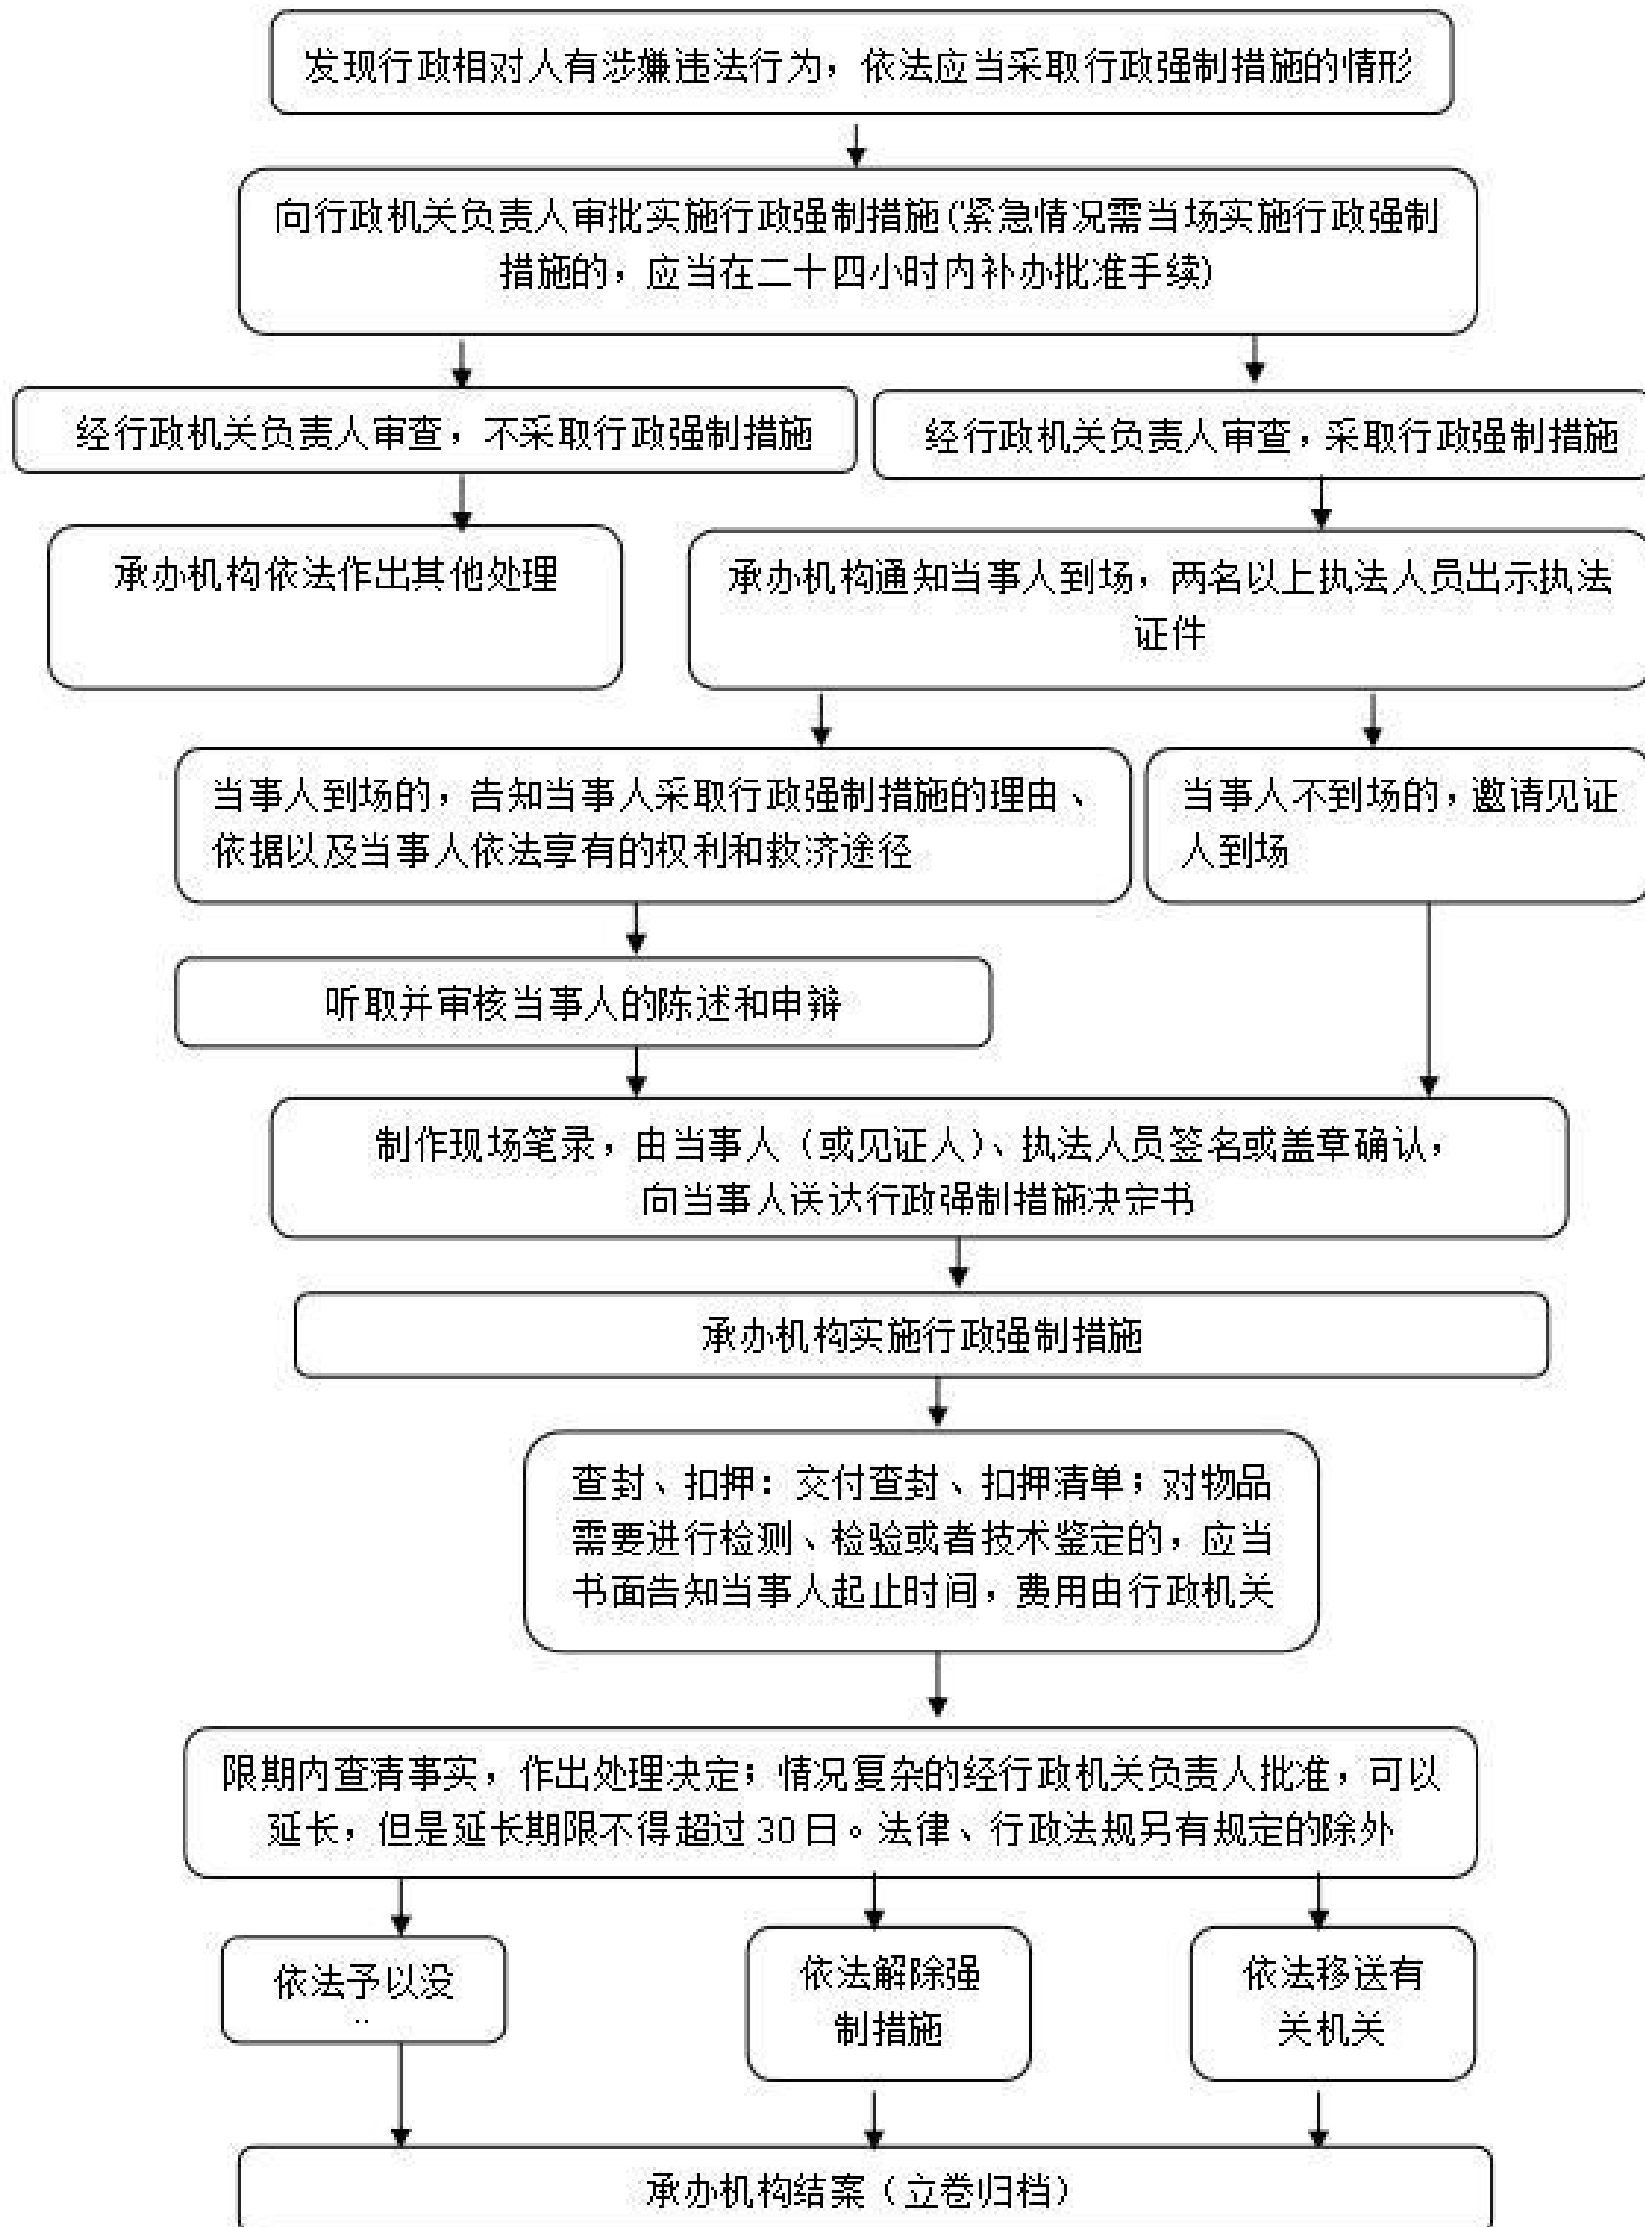

菏泽市牡丹区交通运输局行政处罚程序流程图

菏泽市牡丹区交通运输局行政强制措施流程图

交通运输行政强制执行流程图

⋮

|

行政执法检查流程图