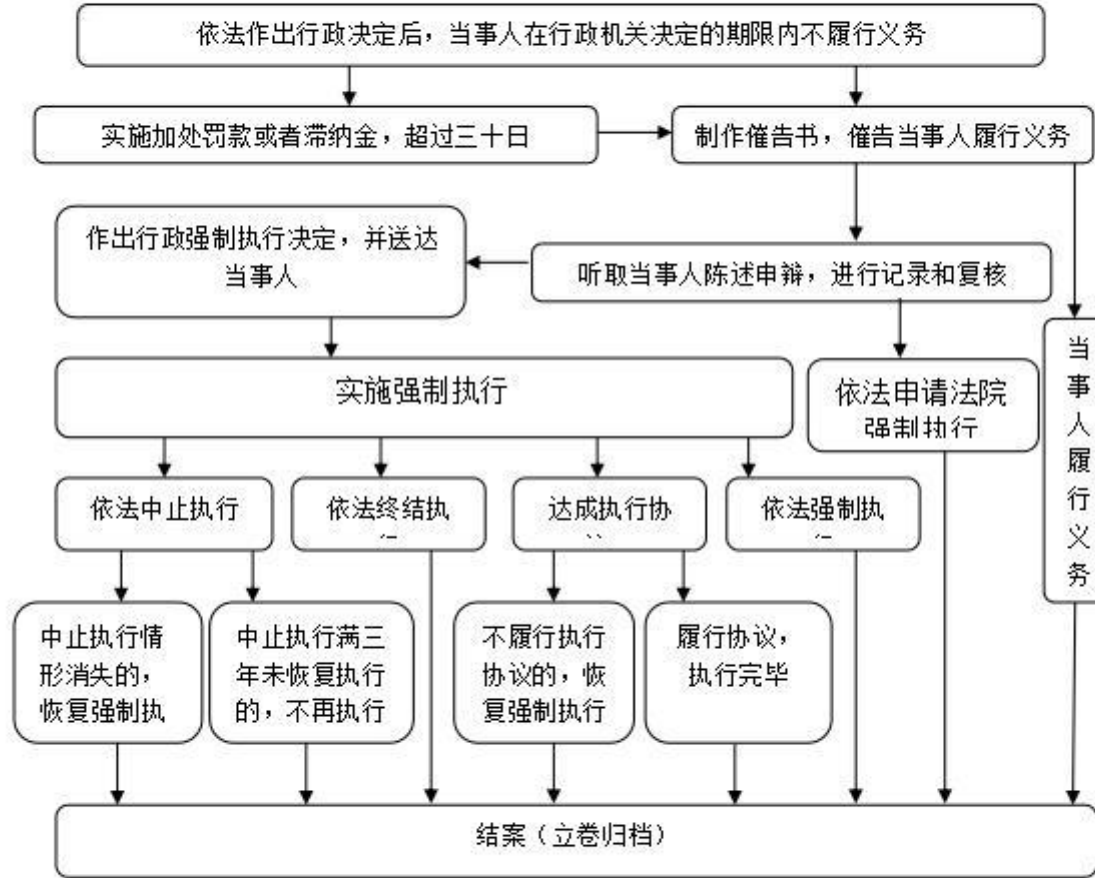

菏泽市牡丹区交通运输局行政处罚程序流程图

菏泽市牡丹区交通运输局行政强制措施流程图

交通运输行政强制执行流程图

⋮

|

行政执法检查流程图